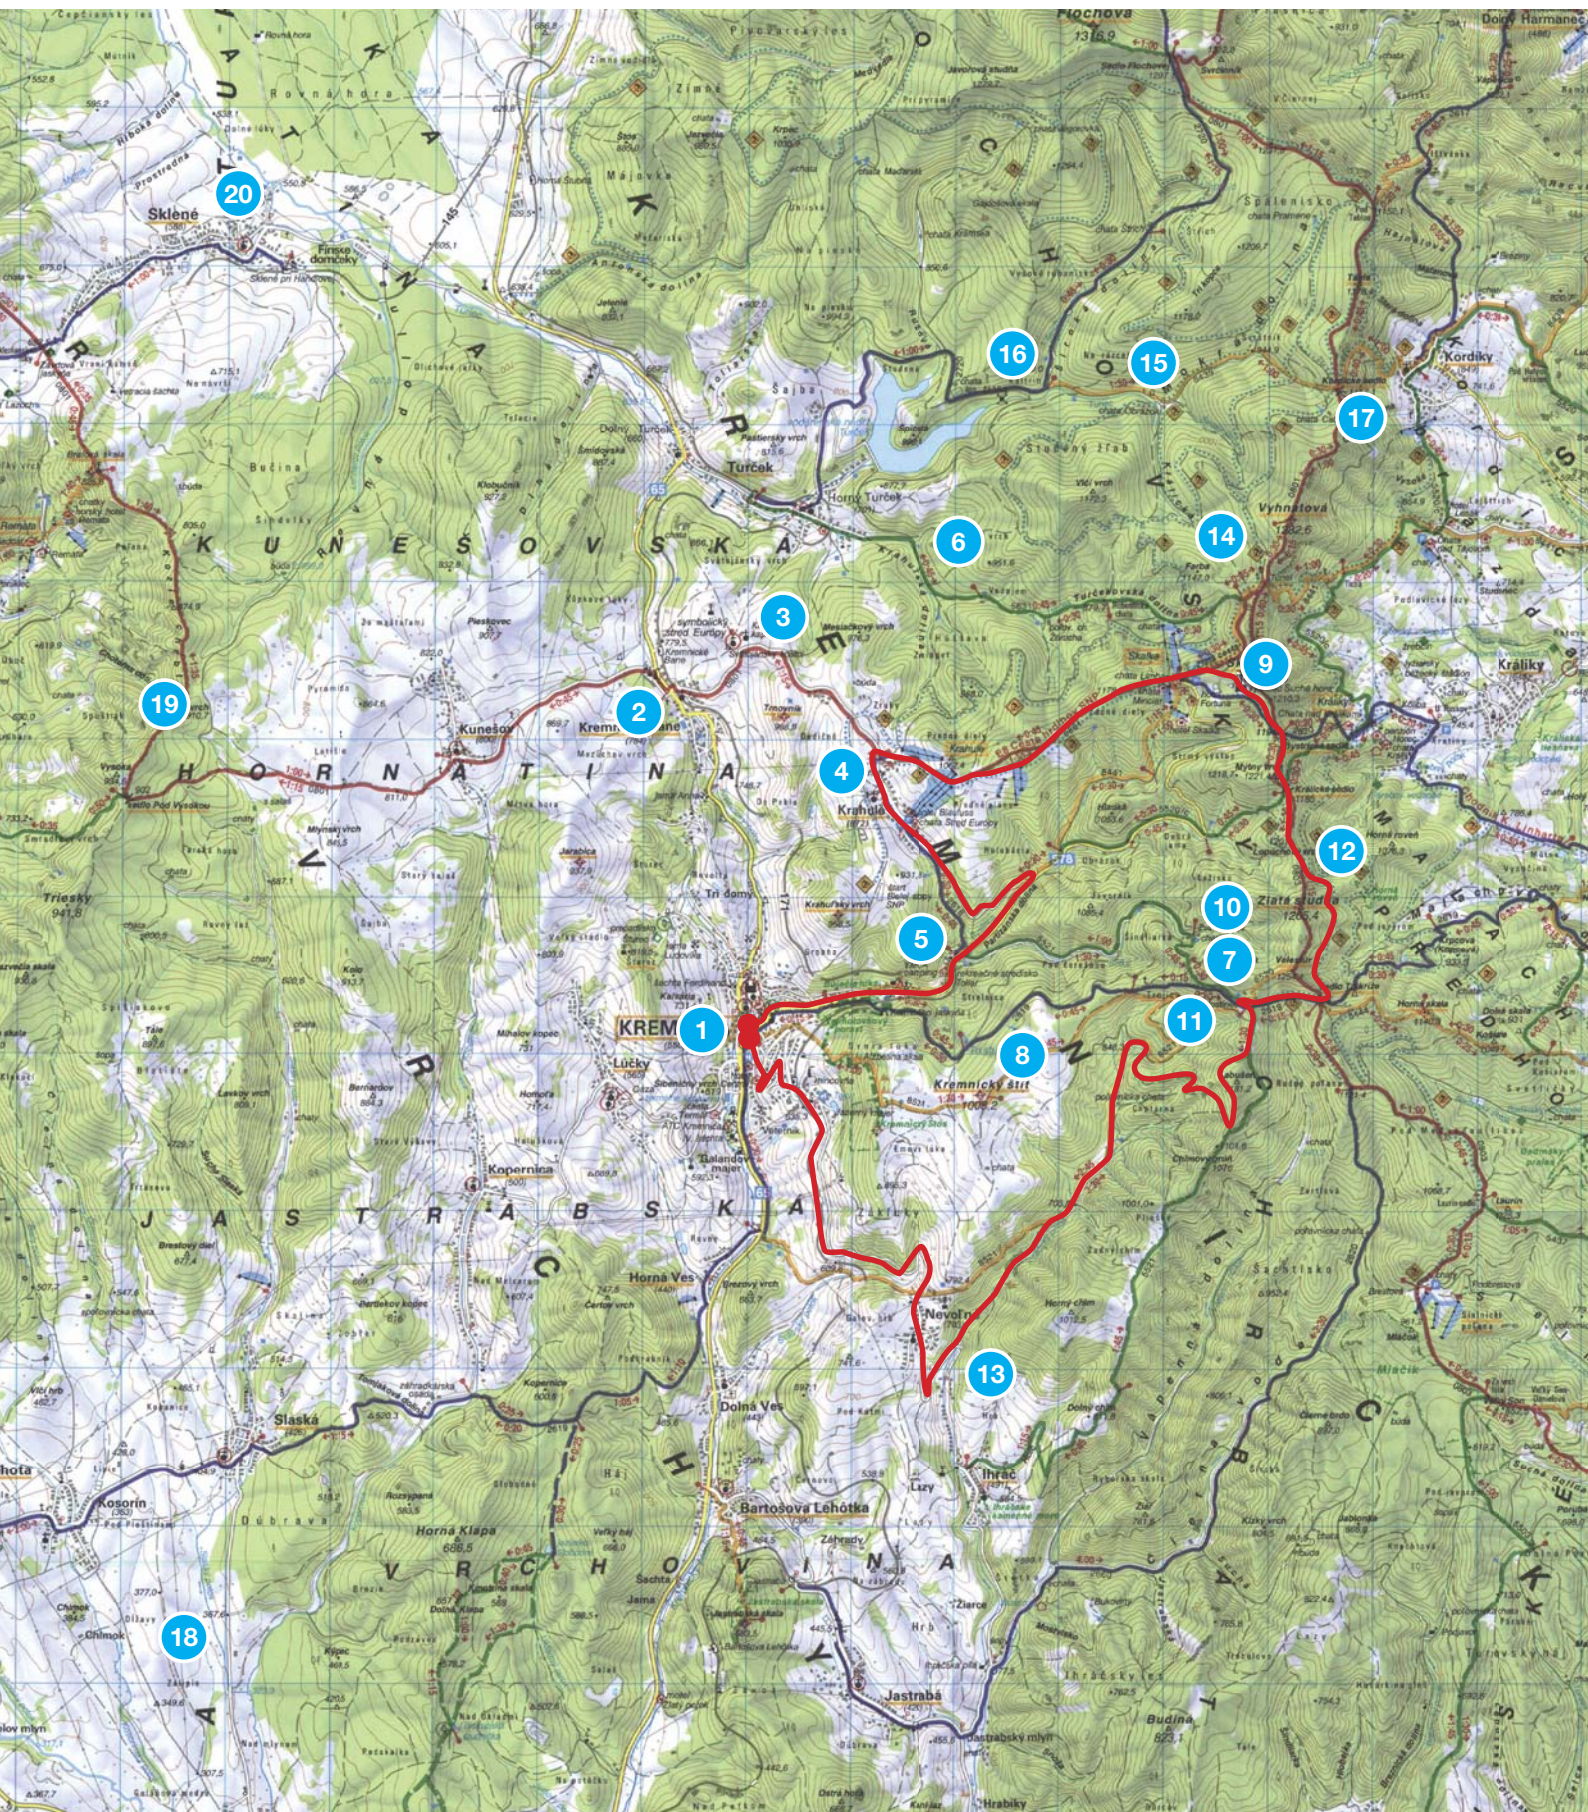

Cyklotrasa č. 3

Rázcestníky

- | | |
|--------------------|------------------------|
| 1. Kremnica | 11. Hostinec |
| 2. Kremnické Bane | 12. Pod Zlatou Studňou |
| 3. Stred európy | 13. Ihráč |
| 4. Krahule | 14. Václavák |
| 5. Kremnica - píla | 15. Chata Obrázok |
| 6. Turček | 16. Kaltrín |
| 7. Šindliarka | 17. Kordické sedlo |
| 8. Slobodná | 18. Lutíla - Slaská |
| 9. Skalka | 19. Kunešov strelnica |
| 10. Pod Čerešňou | 20. Sklené |

Cyklotrasa č. 5

Rázcestníky

- | | |
|--------------------|------------------------|
| 1. Kremnica | 11. Hostinec |
| 2. Kremnické Bane | 12. Pod Zlatou Studňou |
| 3. Stred európy | 13. Ihráč |
| 4. Krahule | 14. Václavák |
| 5. Kremnica - píla | 15. Chata Obrázok |
| 6. Turček | 16. Kaltrín |
| 7. Šindliarka | 17. Kordické sedlo |
| 8. Slobodná | 18. Lutíla - Slaská |
| 9. Skalka | 19. Kunešov strelnica |
| 10. Pod Čerešňou | 20. Sklené |

Cyklotrasa č. 7

Rázcestníky

- | | |
|--------------------|------------------------|
| 1. Kremnica | 11. Hostinec |
| 2. Kremnické Bane | 12. Pod Zlatou Studňou |
| 3. Stred európy | 13. Ihráč |
| 4. Krahule | 14. Václavák |
| 5. Kremnica - píla | 15. Chata Obrázok |
| 6. Turček | 16. Kaltrín |
| 7. Šindliarka | 17. Kordické sedlo |
| 8. Slobodná | 18. Lutilla - Slaská |
| 9. Skalka | 19. Kunešov strelnica |
| 10. Pod Čerešňou | 20. Sklené |

Cyklotrasa č. 8

Rázcestníky

- | | |
|--------------------|------------------------|
| 1. Kremnica | 11. Hostinec |
| 2. Kremnické Bane | 12. Pod Zlatou Studňou |
| 3. Stred európy | 13. Ihráč |
| 4. Krahule | 14. Václavák |
| 5. Kremnica - píla | 15. Chata Obrázok |
| 6. Turček | 16. Kaltrín |
| 7. Šindliarka | 17. Kordické sedlo |
| 8. Slobodná | 18. Lutíla - Slaská |
| 9. Skalka | 19. Kunešov strelnica |
| 10. Pod Čerešňou | 20. Sklené |