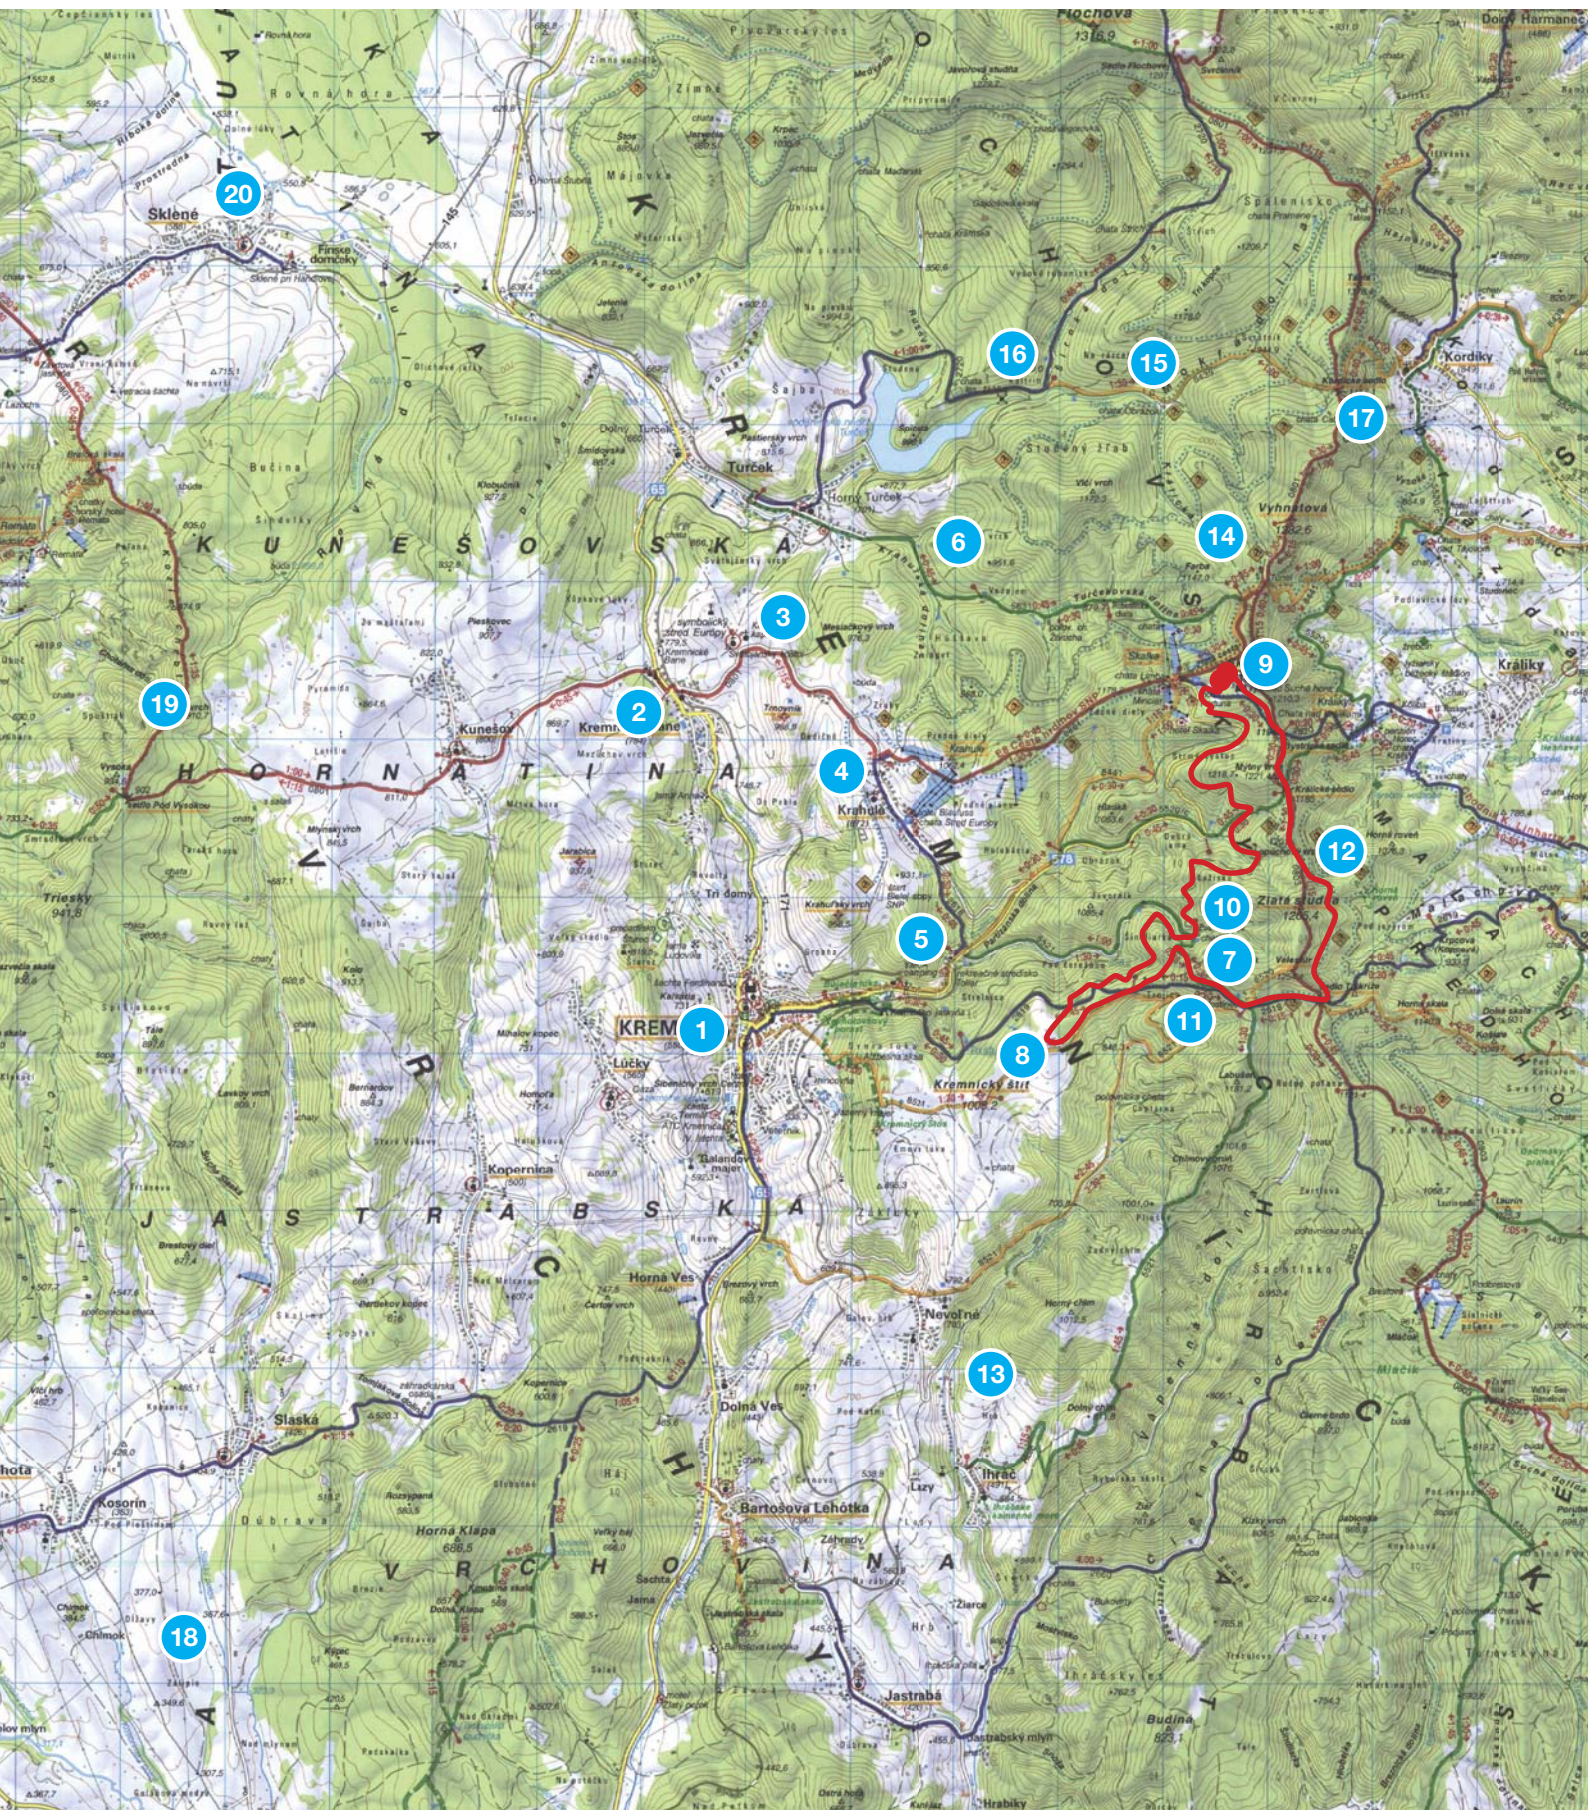

Cyklotrasa č. 5

Rázcestníky

- | | |
|--------------------|------------------------|
| 1. Kremnica | 11. Hostinec |
| 2. Kremnické Bane | 12. Pod Zlatou Studňou |
| 3. Stred európy | 13. Ihráč |
| 4. Krahule | 14. Václavák |
| 5. Kremnica - píla | 15. Chata Obrázok |
| 6. Turček | 16. Kaltrín |
| 7. Šindliarka | 17. Kordické sedlo |
| 8. Slobodná | 18. Lutíla - Slaská |
| 9. Skalka | 19. Kunešov strelnica |
| 10. Pod Čerešňou | 20. Sklené |

Cyklotrasa č. 6

Rázcestníky

- | | |
|--------------------|------------------------|
| 1. Kremnica | 11. Hostinec |
| 2. Kremnické Bane | 12. Pod Zlatou Studňou |
| 3. Stred európy | 13. Ihráč |
| 4. Krahule | 14. Václavák |
| 5. Kremnica - píla | 15. Chata Obrázok |
| 6. Turček | 16. Kaltrín |
| 7. Šindliarka | 17. Kordické sedlo |
| 8. Slobodná | 18. Lutila - Slaská |
| 9. Skalka | 19. Kunešov strelnica |
| 10. Pod Čerešňou | 20. Sklené |

Cyklotrasa č. 7

Rázcestníky

- | | |
|--------------------|------------------------|
| 1. Kremnica | 11. Hostinec |
| 2. Kremnické Bane | 12. Pod Zlatou Studňou |
| 3. Stred európy | 13. Ihráč |
| 4. Krahule | 14. Václavák |
| 5. Kremnica - píla | 15. Chata Obrázok |
| 6. Turček | 16. Kaltrín |
| 7. Šindliarka | 17. Kordické sedlo |
| 8. Slobodná | 18. Lutilla - Slaská |
| 9. Skalka | 19. Kunešov strelnica |
| 10. Pod Čerešňou | 20. Sklené |

Cyklotrasa č. 8

Rázcestníky

- | | |
|--------------------|------------------------|
| 1. Kremnica | 11. Hostinec |
| 2. Kremnické Bane | 12. Pod Zlatou Studňou |
| 3. Stred európy | 13. Ihráč |
| 4. Krahule | 14. Václavák |
| 5. Kremnica - píla | 15. Chata Obrázok |
| 6. Turček | 16. Kaltrín |
| 7. Šindliarka | 17. Kordické sedlo |
| 8. Slobodná | 18. Lutíla - Slaská |
| 9. Skalka | 19. Kunešov strelnica |
| 10. Pod Čerešňou | 20. Sklené |