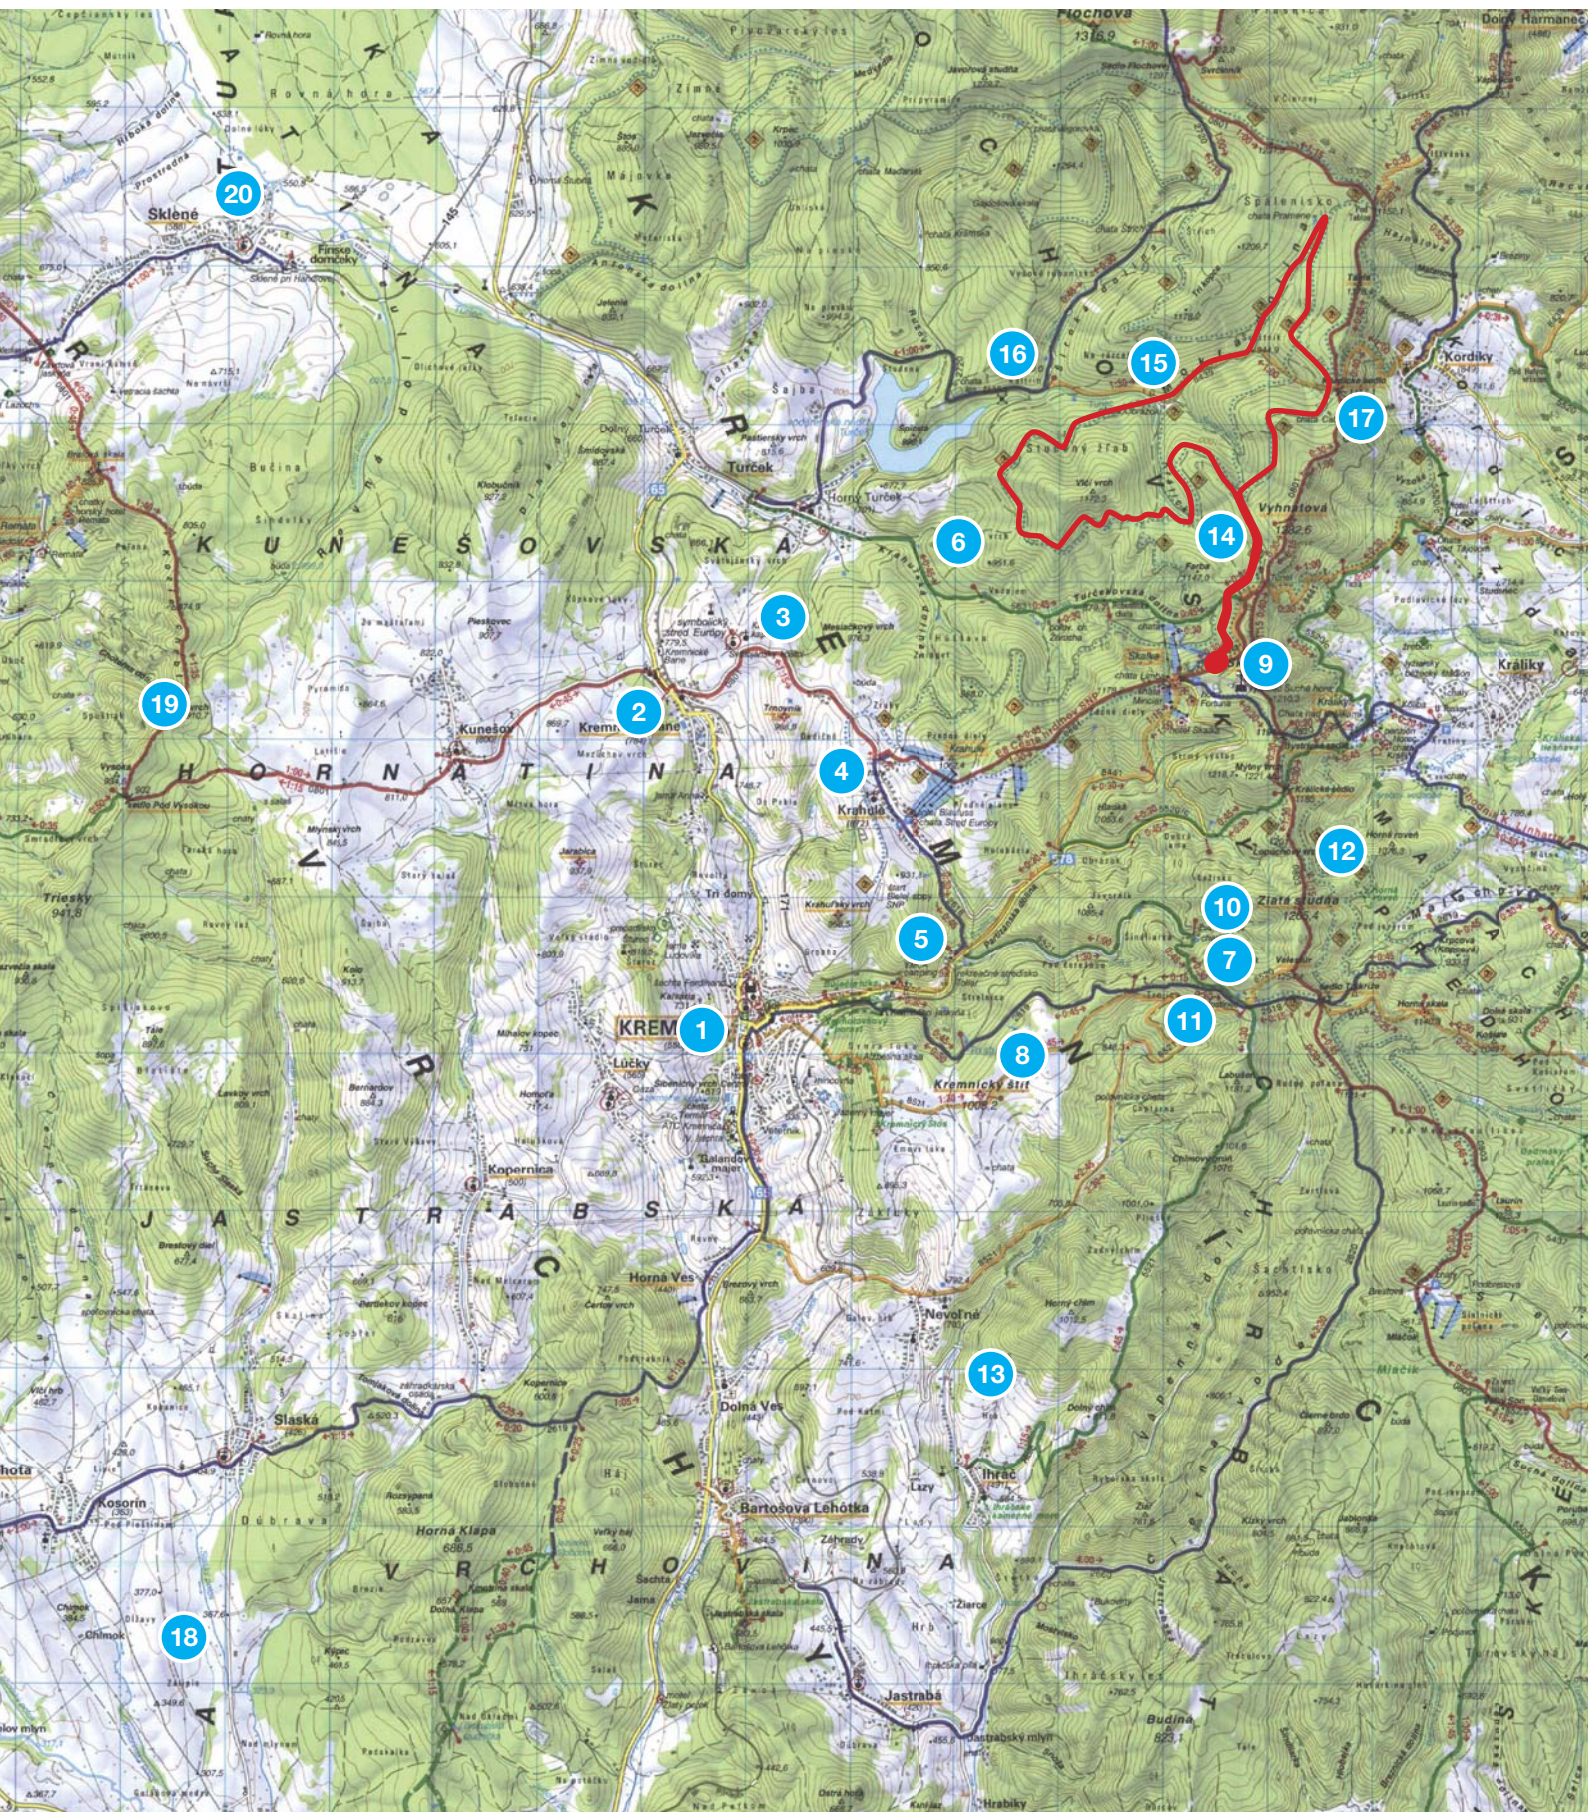

Cyklotrasa č. 5

Rázcestníky

- | | |
|--------------------|------------------------|
| 1. Kremnica | 11. Hostinec |
| 2. Kremnické Bane | 12. Pod Zlatou Studňou |
| 3. Stred európy | 13. Ihráč |
| 4. Krahule | 14. Václavák |
| 5. Kremnica - píla | 15. Chata Obrázok |
| 6. Turček | 16. Kaltrín |
| 7. Šindliarka | 17. Kordické sedlo |
| 8. Slobodná | 18. Lutíla - Slaská |
| 9. Skalka | 19. Kunešov strelnica |
| 10. Pod Čerešňou | 20. Sklené |

Cyklotrasa č. 6

Rázcestníky

- | | |
|--------------------|------------------------|
| 1. Kremnica | 11. Hostinec |
| 2. Kremnické Bane | 12. Pod Zlatou Studňou |
| 3. Stred európy | 13. Ihráč |
| 4. Krahule | 14. Václavák |
| 5. Kremnica - píla | 15. Chata Obrázok |
| 6. Turček | 16. Kaltrín |
| 7. Šindliarka | 17. Kordické sedlo |
| 8. Slobodná | 18. Lutila - Slaská |
| 9. Skalka | 19. Kunešov strelnica |
| 10. Pod Čerešňou | 20. Sklené |

Cyklotrasa č. 7

Rázcestníky

- | | |
|--------------------|------------------------|
| 1. Kremnica | 11. Hostinec |
| 2. Kremnické Bane | 12. Pod Zlatou Studňou |
| 3. Stred európy | 13. Ihráč |
| 4. Krahule | 14. Václavák |
| 5. Kremnica - píla | 15. Chata Obrázok |
| 6. Turček | 16. Kaltrín |
| 7. Šindliarka | 17. Kordické sedlo |
| 8. Slobodná | 18. Lutilla - Slaská |
| 9. Skalka | 19. Kunešov strelnica |
| 10. Pod Čerešňou | 20. Sklené |

Cyklotrasa č. 8

Rázcestníky

- | | |
|--------------------|------------------------|
| 1. Kremnica | 11. Hostinec |
| 2. Kremnické Bane | 12. Pod Zlatou Studňou |
| 3. Stred európy | 13. Ihráč |
| 4. Krahule | 14. Václavák |
| 5. Kremnica - píla | 15. Chata Obrázok |
| 6. Turček | 16. Kaltrín |
| 7. Šindliarka | 17. Kordické sedlo |
| 8. Slobodná | 18. Lutíla - Slaská |
| 9. Skalka | 19. Kunešov strelnica |
| 10. Pod Čerešňou | 20. Sklené |