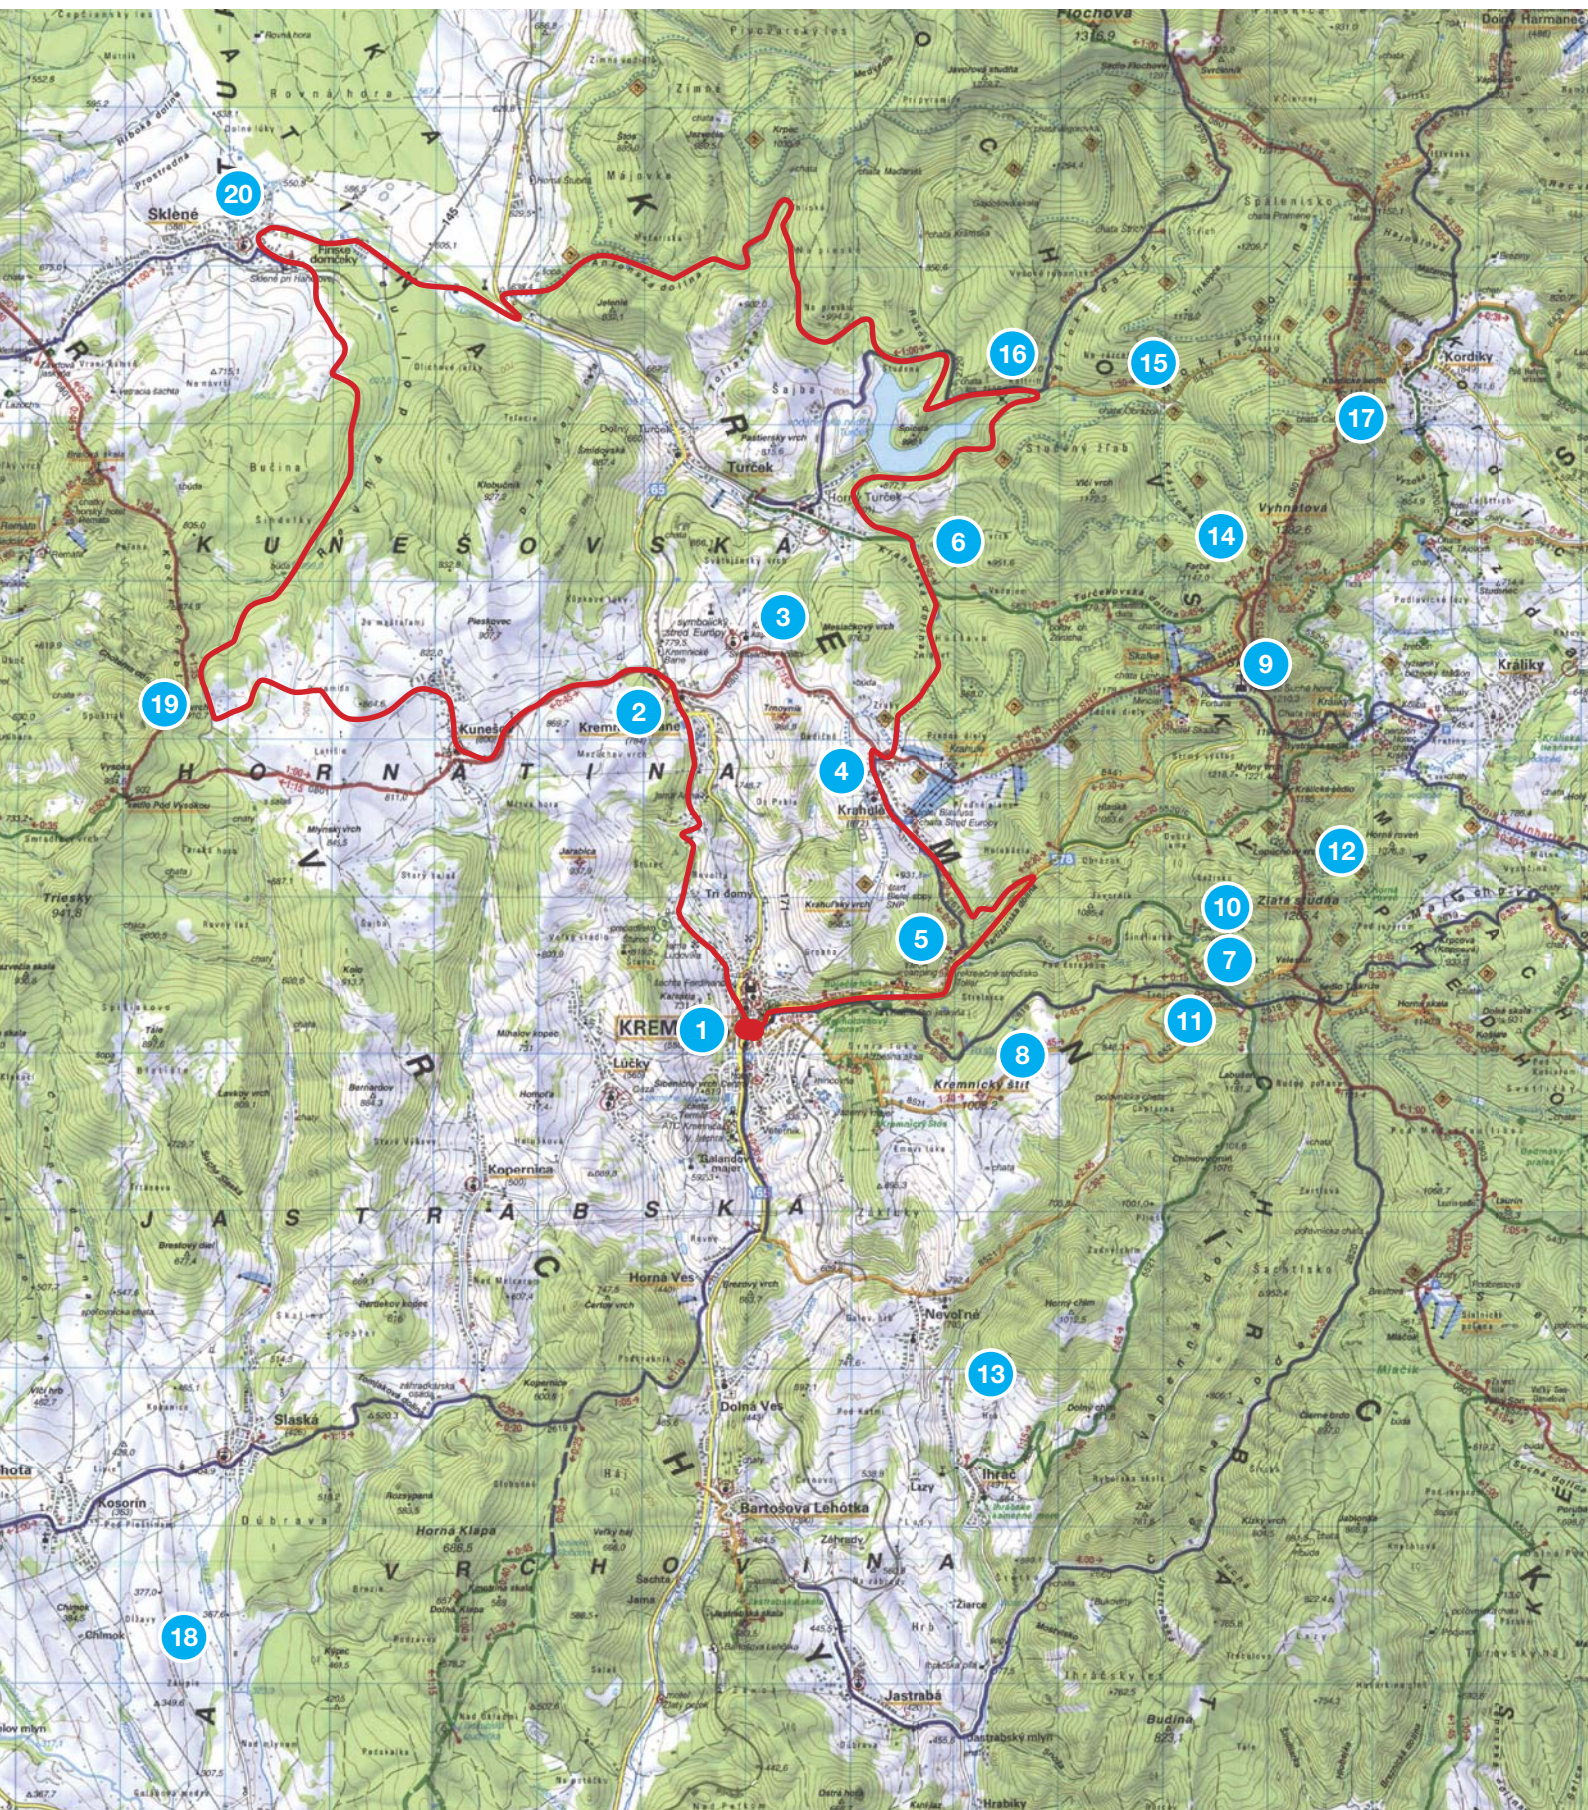

Cyklotrasa č. 4

Rázcestníky

- | | |
|--------------------|------------------------|
| 1. Kremnica | 11. Hostinec |
| 2. Kremnické Bane | 12. Pod Zlatou Studňou |
| 3. Stred európy | 13. Ihráč |
| 4. Krahule | 14. Václavák |
| 5. Kremnica - píla | 15. Chata Obrázok |
| 6. Turček | 16. Kaltrín |
| 7. Šindliarka | 17. Kordické sedlo |
| 8. Slobodná | 18. Lutila - Slaská |
| 9. Skalka | 19. Kunešov strelnica |
| 10. Pod Čerešňou | 20. Sklené |

Cyklotrasa č. 5

Rázcestníky

- | | |
|--------------------|------------------------|
| 1. Kremnica | 11. Hostinec |
| 2. Kremnické Bane | 12. Pod Zlatou Studňou |
| 3. Stred európy | 13. Ihráč |
| 4. Krahule | 14. Václavák |
| 5. Kremnica - píla | 15. Chata Obrázok |
| 6. Turček | 16. Kaltrín |
| 7. Šindliarka | 17. Kordické sedlo |
| 8. Slobodná | 18. Lutíla - Slaská |
| 9. Skalka | 19. Kunešov strelnica |
| 10. Pod Čerešňou | 20. Sklené |

Cyklotrasa č. 7

Rázcestníky

- | | |
|--------------------|------------------------|
| 1. Kremnica | 11. Hostinec |
| 2. Kremnické Bane | 12. Pod Zlatou Studňou |
| 3. Stred európy | 13. Ihráč |
| 4. Krahule | 14. Václavák |
| 5. Kremnica - píla | 15. Chata Obrázok |
| 6. Turček | 16. Kaltrín |
| 7. Šindliarka | 17. Kordické sedlo |
| 8. Slobodná | 18. Lutilla - Slaská |
| 9. Skalka | 19. Kunešov strelnica |
| 10. Pod Čerešňou | 20. Sklené |

Cyklotrasa č. 8

Rázcestníky

- | | |
|--------------------|------------------------|
| 1. Kremnica | 11. Hostinec |
| 2. Kremnické Bane | 12. Pod Zlatou Studňou |
| 3. Stred európy | 13. Ihráč |
| 4. Krahule | 14. Václavák |
| 5. Kremnica - píla | 15. Chata Obrázok |
| 6. Turček | 16. Kaltrín |
| 7. Šindliarka | 17. Kordické sedlo |
| 8. Slobodná | 18. Lutíla - Slaská |
| 9. Skalka | 19. Kunešov strelnica |
| 10. Pod Čerešňou | 20. Sklené |