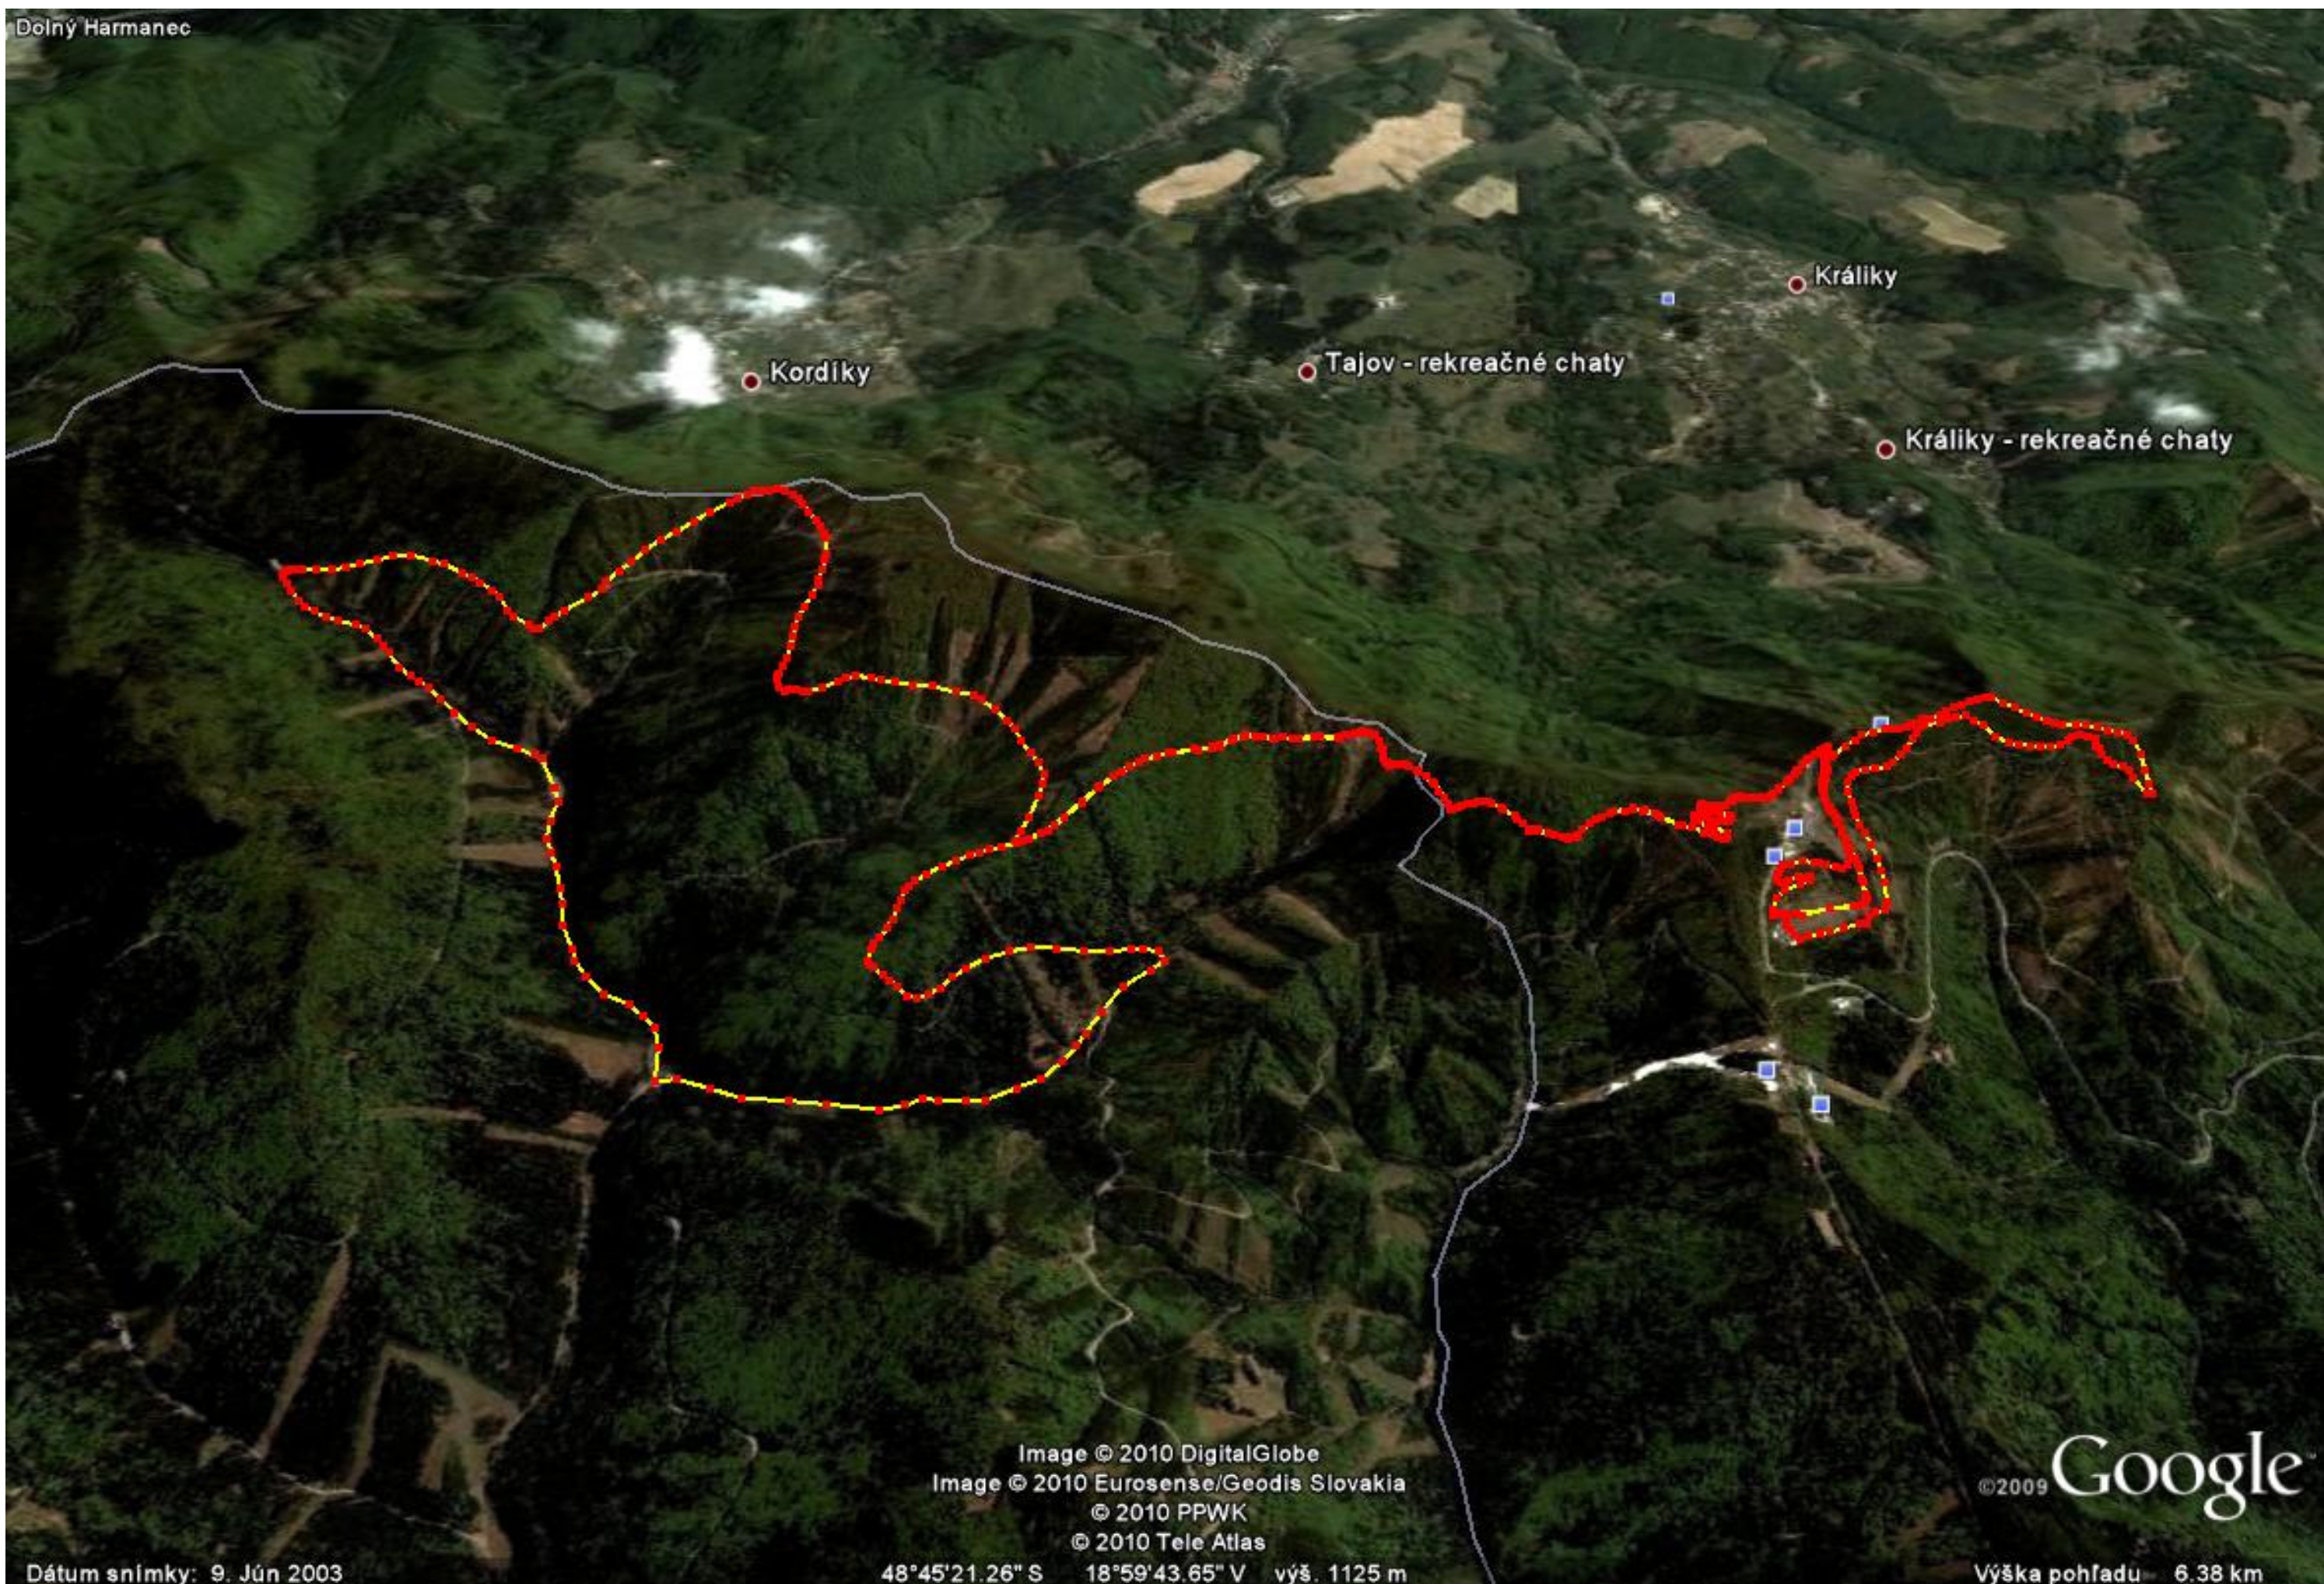

Dolný Harmanec

Dátum snímky: 9. Jún 2003

Image © 2010 DigitalGlobe
Image © 2010 Eurosense/Geodis Slovakia
© 2010 PPWK
© 2010 Tele Atlas
48°45'21.26" S 18°59'43.65" V výš. 1125 m

©2009 Google

Výška pohľadu 6.38 km